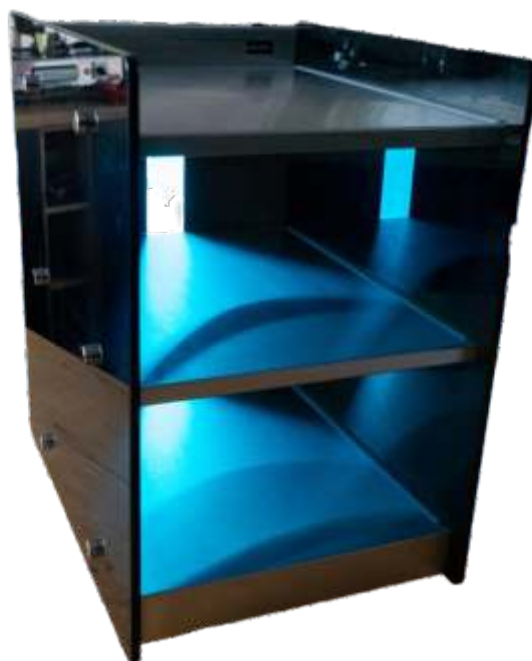

PODGRZEWACZ

RTD3

FORMAT

GROW

Podgrzewacze do filiżanek to niezwykle praktyczne urządzenia, które znajdują zastosowanie w wielu miejscach, gdzie serwowana jest kawa. W miejscach, takich jak samoobsługowe coffee-pointy, ich użycie może być szczególnie przydatne, gdyż pozwala na zachowanie odpowiedniej temperatury napojów przez dłuższy czas.

Zmienne podświetlenie LED pozwala dostosować kolorystykę urządzenia do otaczającego wystroju. Dzięki temu akcesorium świetnie wpisze się w każdą przestrzeń. Sterowanie odbywa się za pomocą przycisku umiejscowionego z tyłu urządzenia.

Szklane, przyciemniane boki podgrzewacza, w połączeniu ze stalowymi elementami sprawiają, że urządzenie wygląda elegancko i świetnie komponuje się ze wszystkimi profesjonalnymi Formatami. Trzy półki podgrzewające pozwalają na umiejscowienie dużej liczby filiżanek, co znajduje swoje zastosowanie we wszystkich miejscach, w których klienci nie stronią od kawy, a ekspres działa bez przerwy, serwując ulubione napoje.

DANE TECHNICZNE

KONFIGURACJA	
Wymiary (S*W*G)	32 X 47 X 42 cm
Wysokość wylewki	
Waga	14.6 kg
Napięcie/moc	220-240V 50/60HZ 2900W